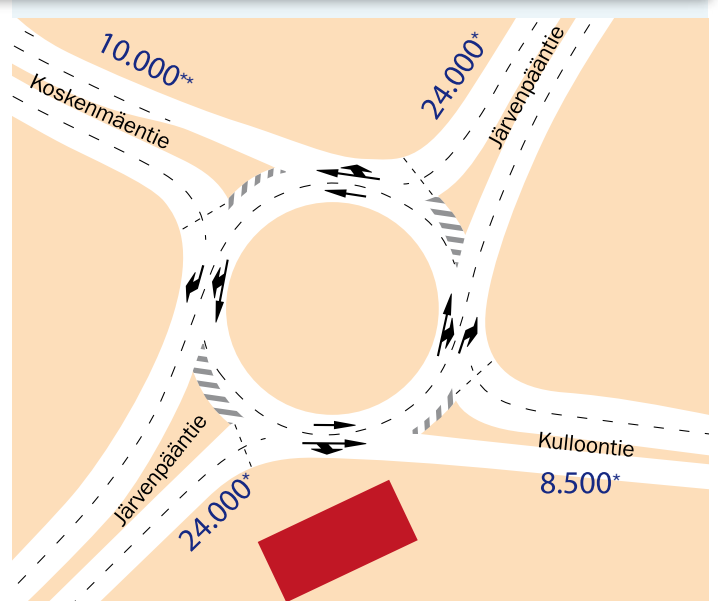

Sähköposti:
etunimi.sukunimi@lehtiyhtyma.fi

KESKI-UUSIMAA

Lähde: * Tieliikennelaitos ja ** Tuusulan kunta.

▪ LED-MAINOSTAULU

- Led-mainostaulu on uusi kaupallinen kumppani keskeisellä paikalla Tuusulan Hyrylässä. Taulu sijaitsee Keski-Uusimaan painotalon seinässä, liikenneympyrän välittömässä läheisyydessä.
- Led-mainostaulu on trendikäs ja näkyvä mainoskanava. Korkea kuvanlaatu yhdistettynä toimintavarmuuteen luovat erinomaisen perustan tuottoisaan mainontaan.
- Yhdistämällä printin- ja digimedian erotut kilpailjoista tehokkaalla tavalla.
- Tarjoamme sinulle täyden palvelun vaivattomasti ja helposti: räätälöidyt ilmoitusratkaisut sopivaan muotoon viikottain, kuukausittain ja vuositasolla, sekä materiaalin valmistuksen.