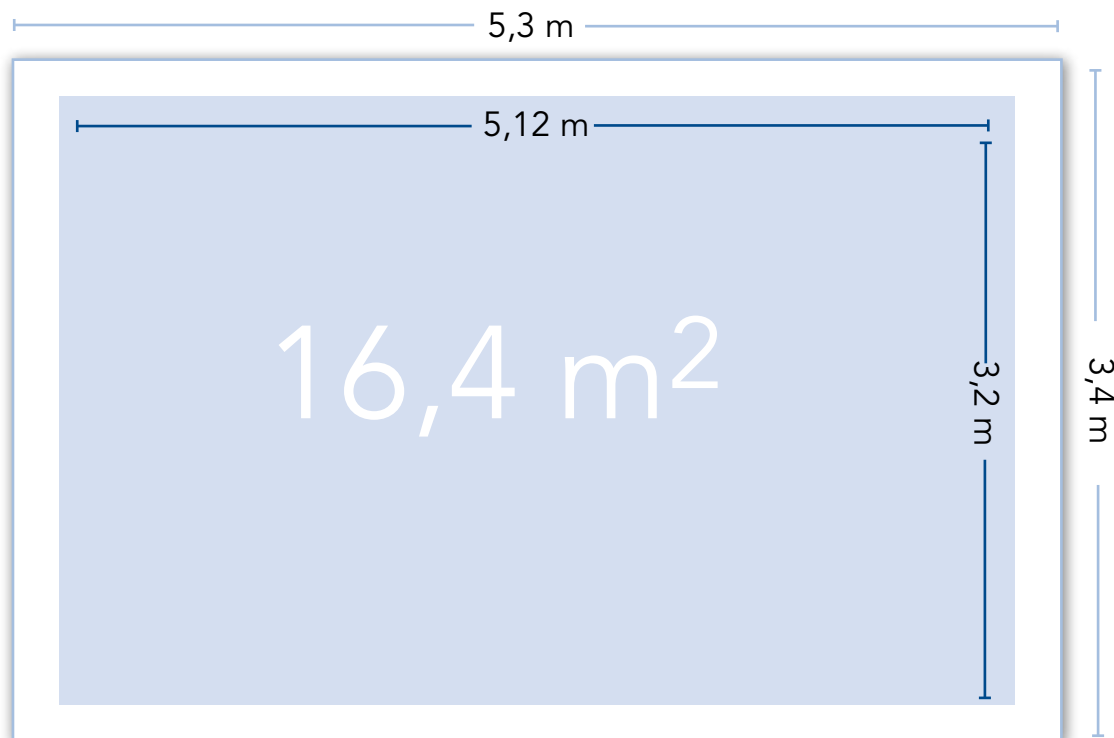

- MATERIAALINVALMISTUS 70 € /kpl.
Hinnat ovat ilmoitusasiakkaiden nettohintoja.

Hintoihin lisätään alv. 22 % (1.7.2010 alkaen arvonlisävero on 23%).

TEKNISET TIEDOT/VAATIMUKSET

- LED-MAINOSTAULU PERUSTUU LED-TEKNOLOGIAAN*.
 - Näyttöpinnan koko 16,4 m²,
 - Näytön ulkomitat 5,3 m x 3,40 m. Kuvan osuus (kehykset pois) on 5,12 m x 3,2 m.
 - Näytön resoluutio 512 x 320.
 - Kuvasuhde 16:10.